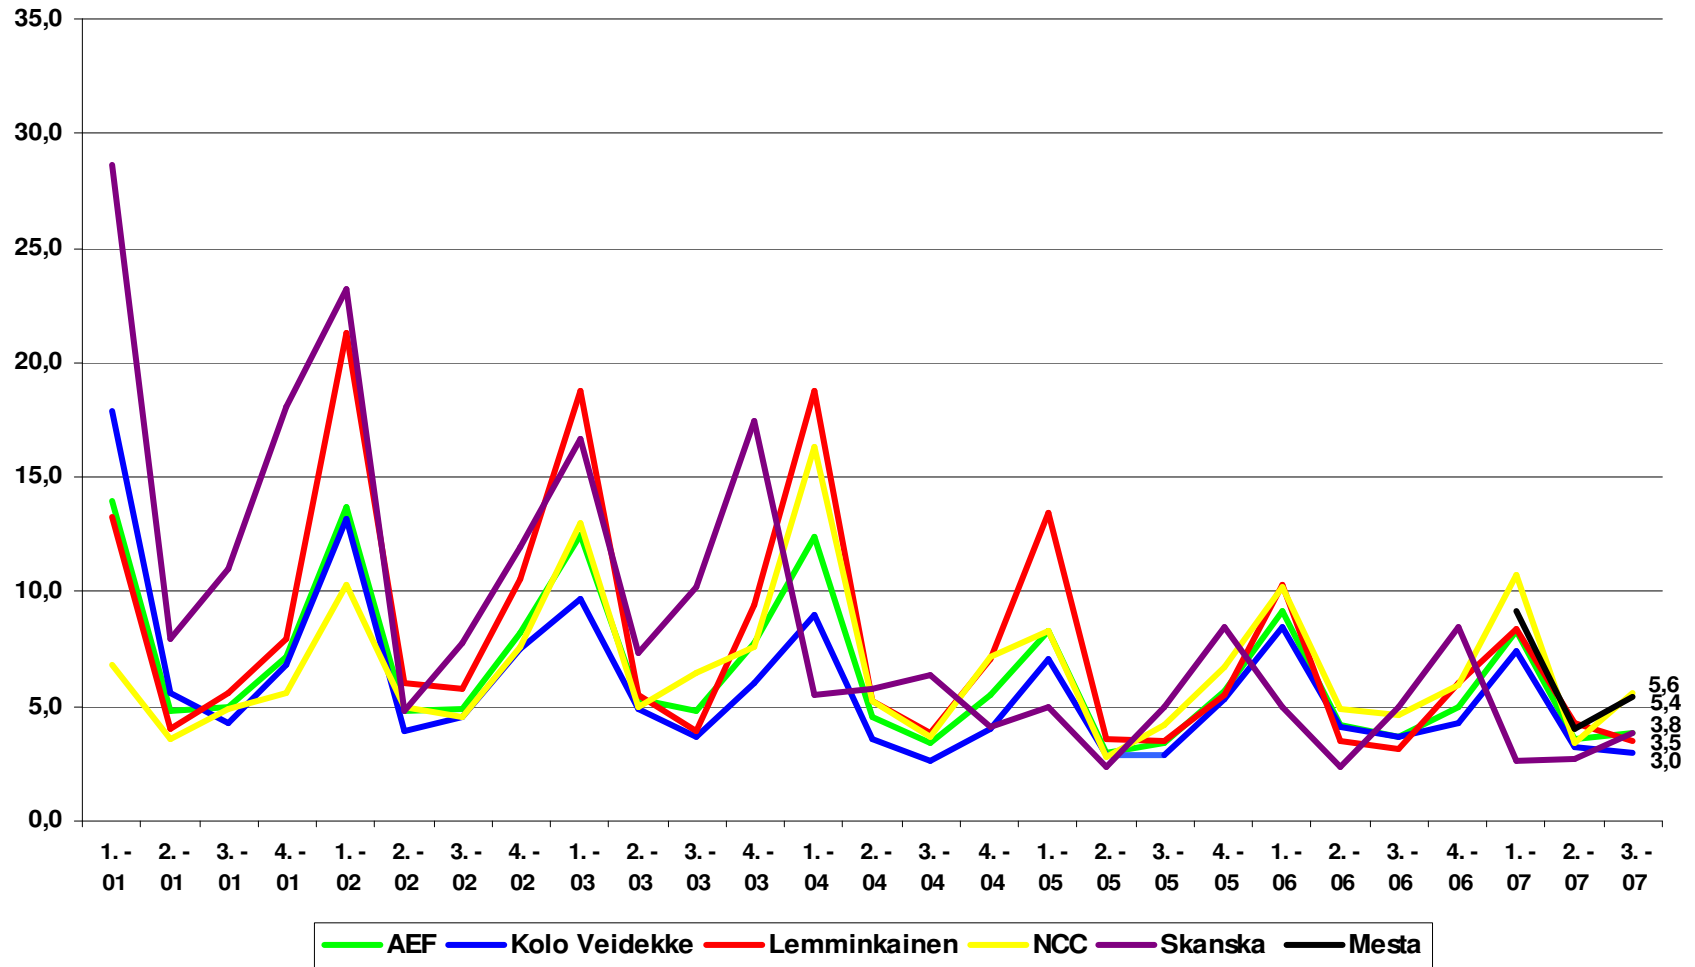

## Fravær i % timelønnede AEF

## Fravær i % akkumulert 4 siste kvartal - timelønnede AEF