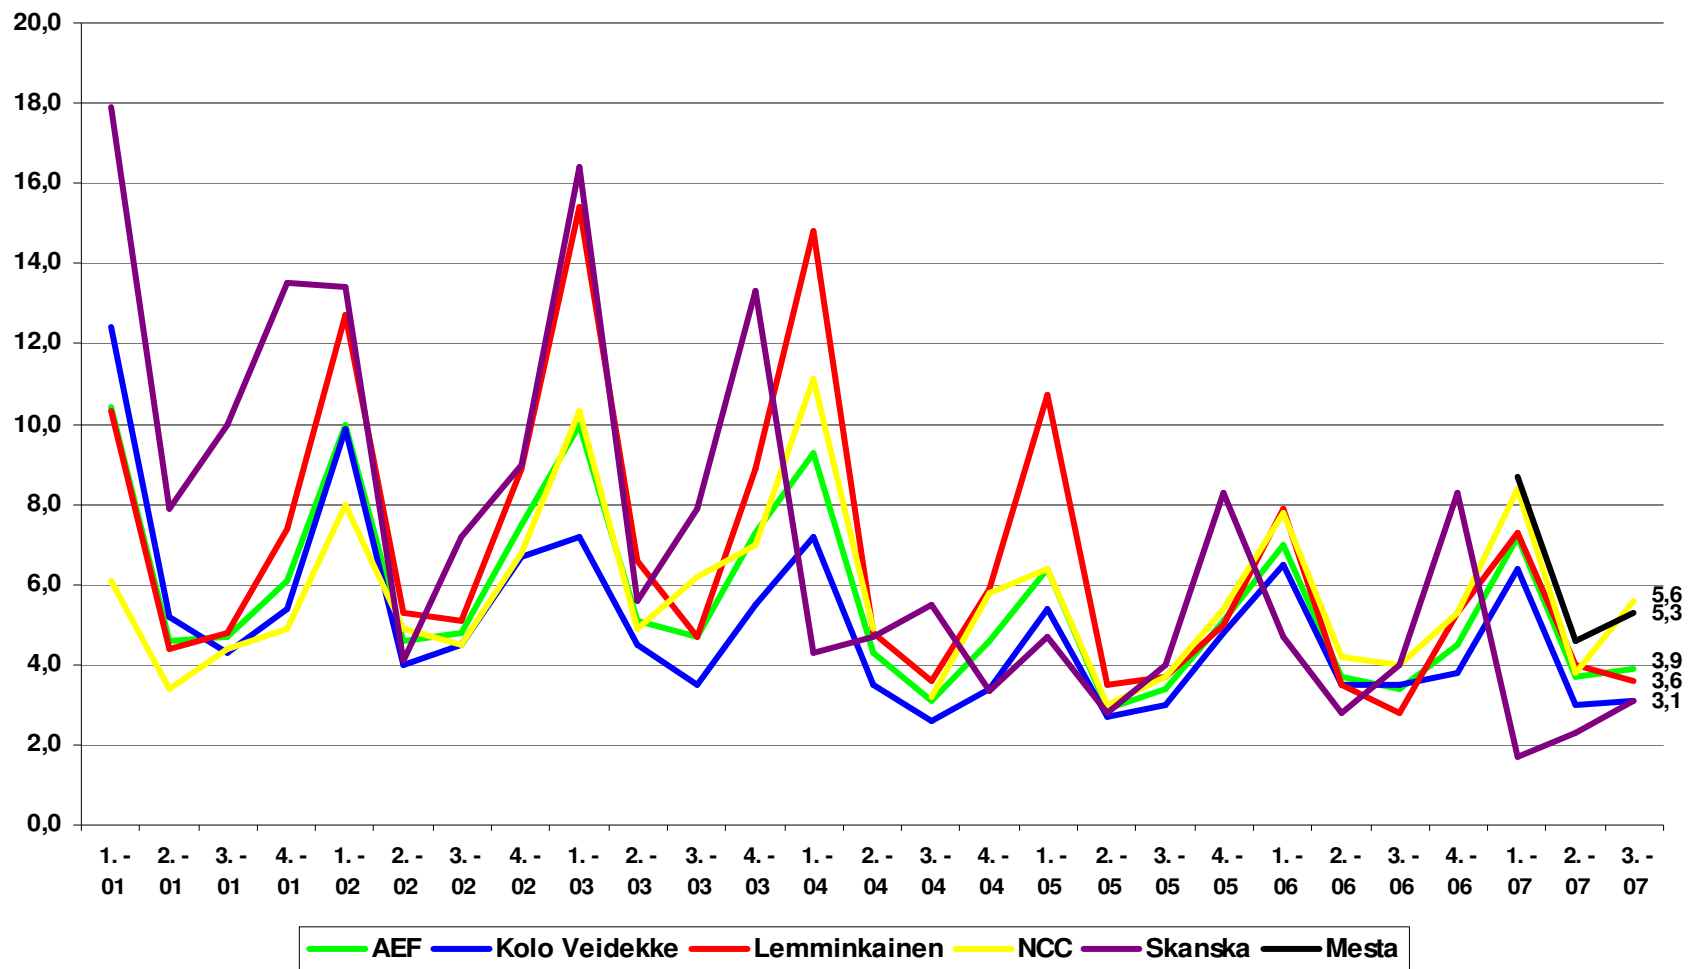

Fravær i % alle ansatte AEF